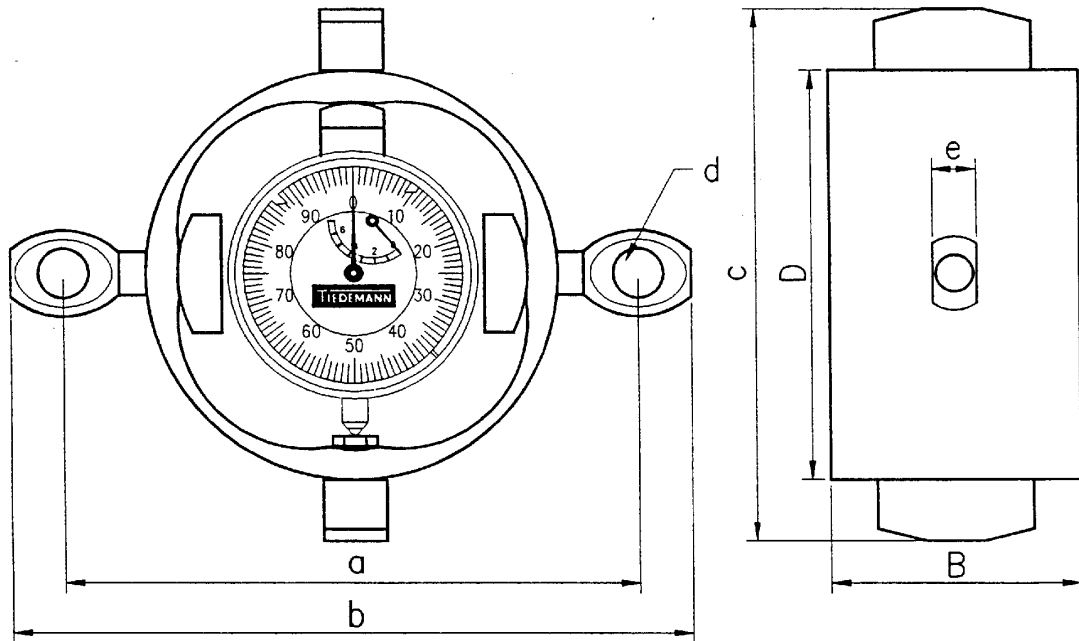

## UNIVERSAL-DYNAMOMETER U-Serie

Type	U02	U05	U-1	U-2	U-5	U10	U20	U50	
Type	D-301	D-302	D-303	D-304	D-305	D-306	D-307	D-308	
Meßbereich	200N	500N	1kN	2kN	5kN	10kN	20kN	50kN	
Maße nach Skizze(mm)	B	27	27	27	35	35	40	55	65
	D	60	60	60	60	66	66	80	104
	a	82	82	82	82	88	92	112	154
	b	96	96	96	96	102	110	131	183
	c	79	79	79	80	86	86	104	128
	d	6	6	6	6	6	8	10	15
	e	7	7	7	7	7	8	11	15
Anzeige Zug (Skt.)	300	300	300	300	250	200	200	230	
Druck (Skt.)	350	350	350	350	300	250	250	280	
Genauigkeit ±N	0,6	1	2	3	10	25	50	120	
Gewicht kg	0,14	0,15	0,18	0,25	0,3	0,4	0,8	1,8	

Alle Typen werden mit Kalibriertabelle geliefert

Lieferumfang:   Dynamometer  
                  Kunstlederetui  
                  Eichtabelle  
                  Bedienanleitung